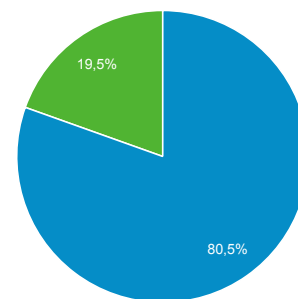

35.324

Sessioni

54.895

Numero di sessioni per utente

1,53

Visualizzazioni di pagina

131.219

Pagine/sessione

2,39

Durata sessione media

00:02:12

Frequenza di rimbalzo

53,51%

■ New Visitor ■ Returning Visitor

Lingua	Utenti	% Utenti
1. it	20.275	56,56%
2. it-it	14.118	39,38%
3. en-us	821	2,29%
4. ru	165	0,46%
5. en-gb	114	0,32%
6. ru-ru	79	0,22%
7. (not set)	44	0,12%
8. en	40	0,11%
9. es	21	0,06%
10. fr	16	0,04%